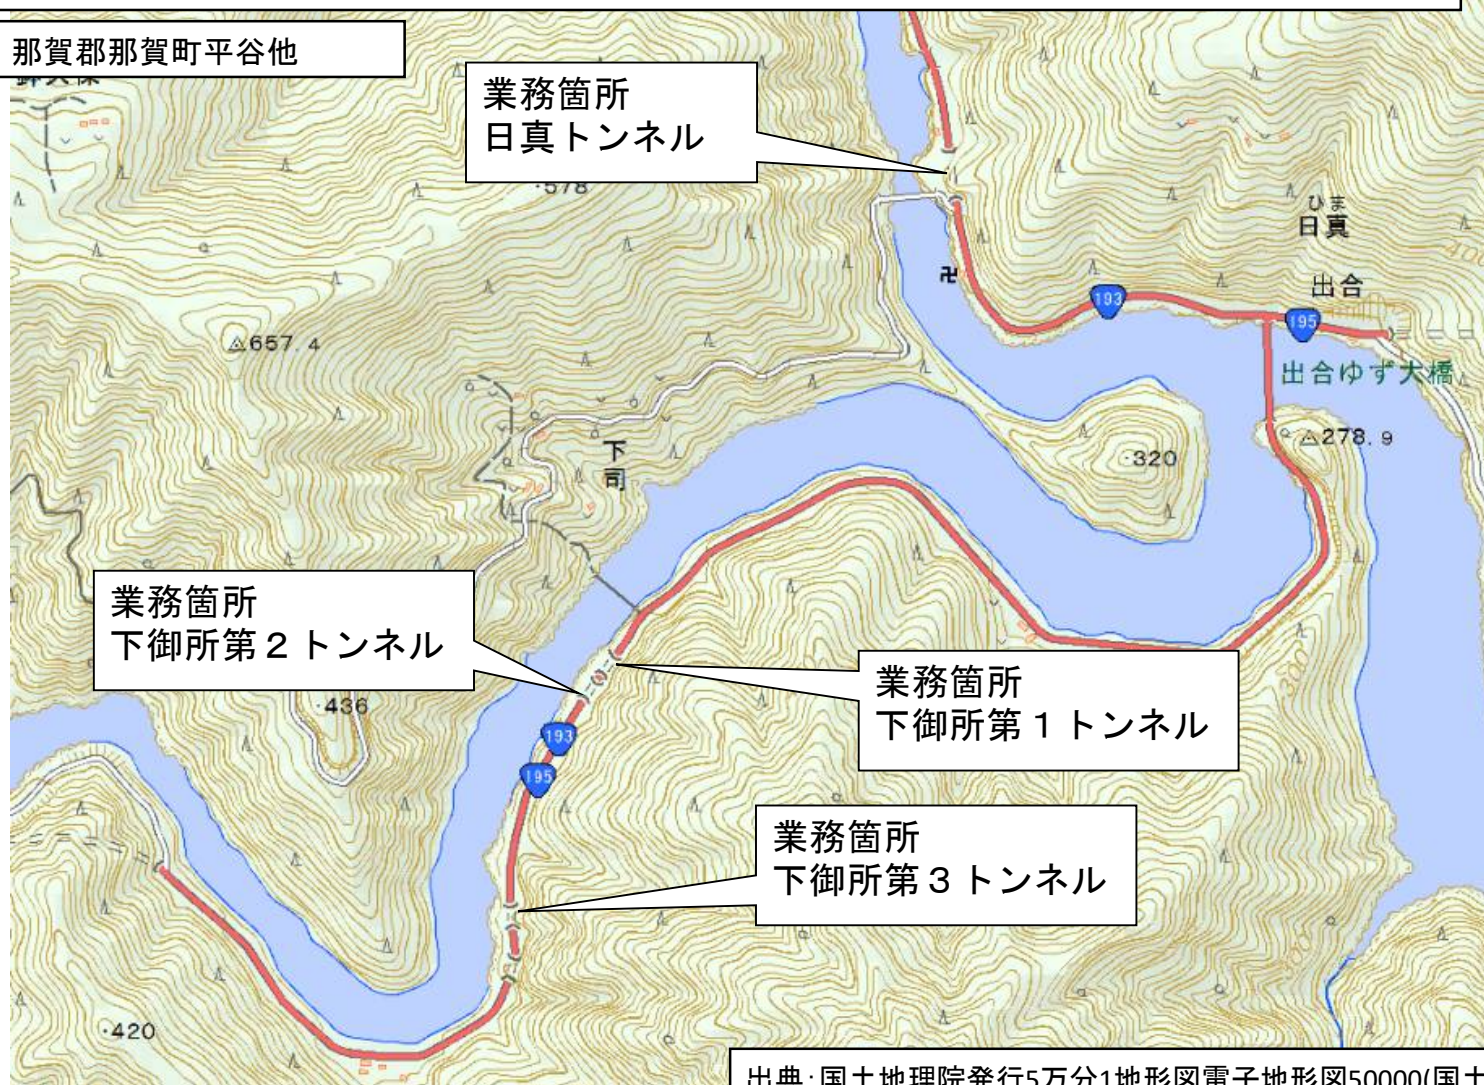

位置図

業務名：R8那土 国道193号 那賀・平谷他 トンネル点検業務

業務箇所：那賀郡那賀町平谷他

出典：国土地理院発行5万分1地形図電子地形図50000(国土地理院)を加工して作成